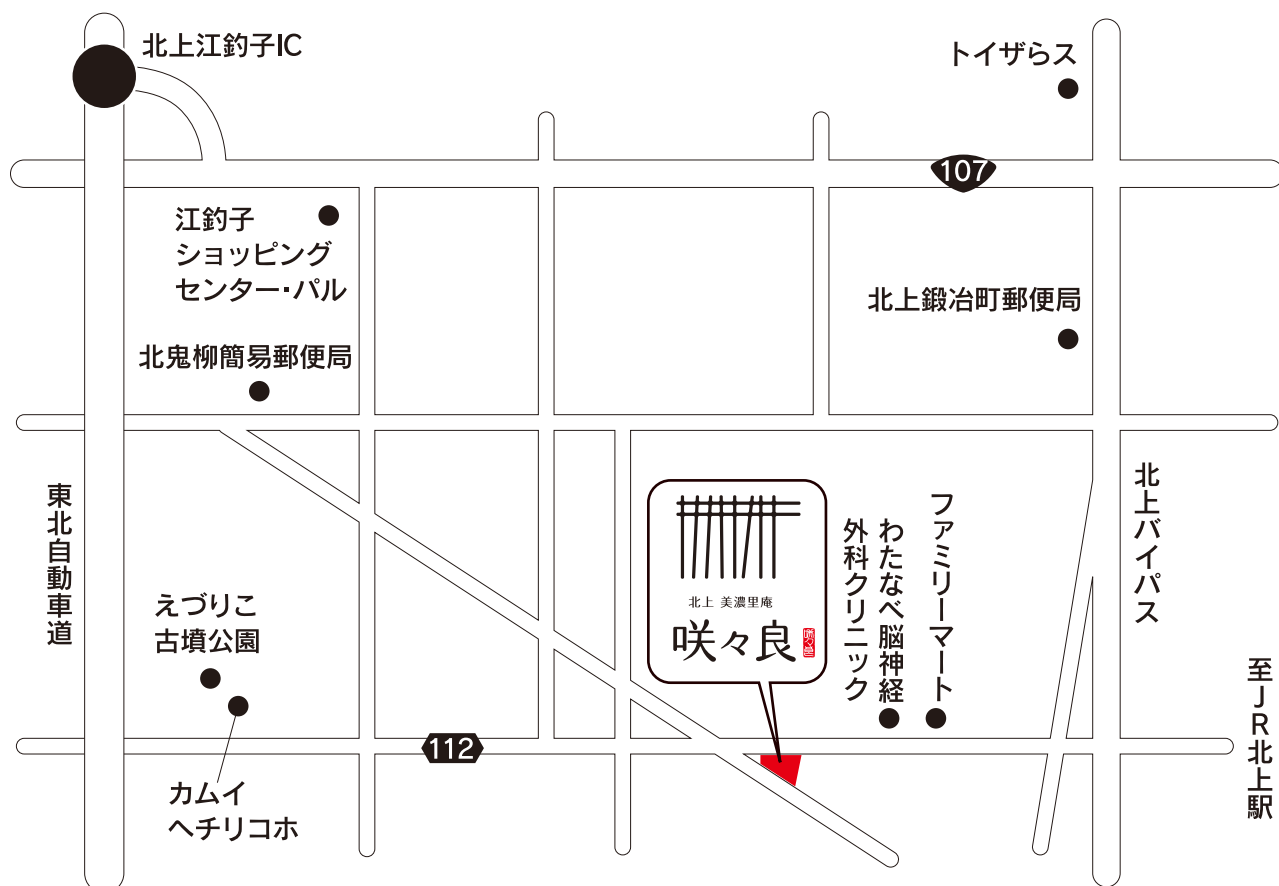

北上 美濃里庵 咲々良

自家製粉手打ち蕎麦・天麩羅

北上 美濃里庵 咲々良

〒024-0082 岩手県北上市町分 18 地割 90 番 1

tel.0197-72-7155

営業時間 11:30~15:30(L.O.15:00)

定休日 毎週火曜日・水曜日

駐車場 8 台

URL <https://soba-sasara.com/>